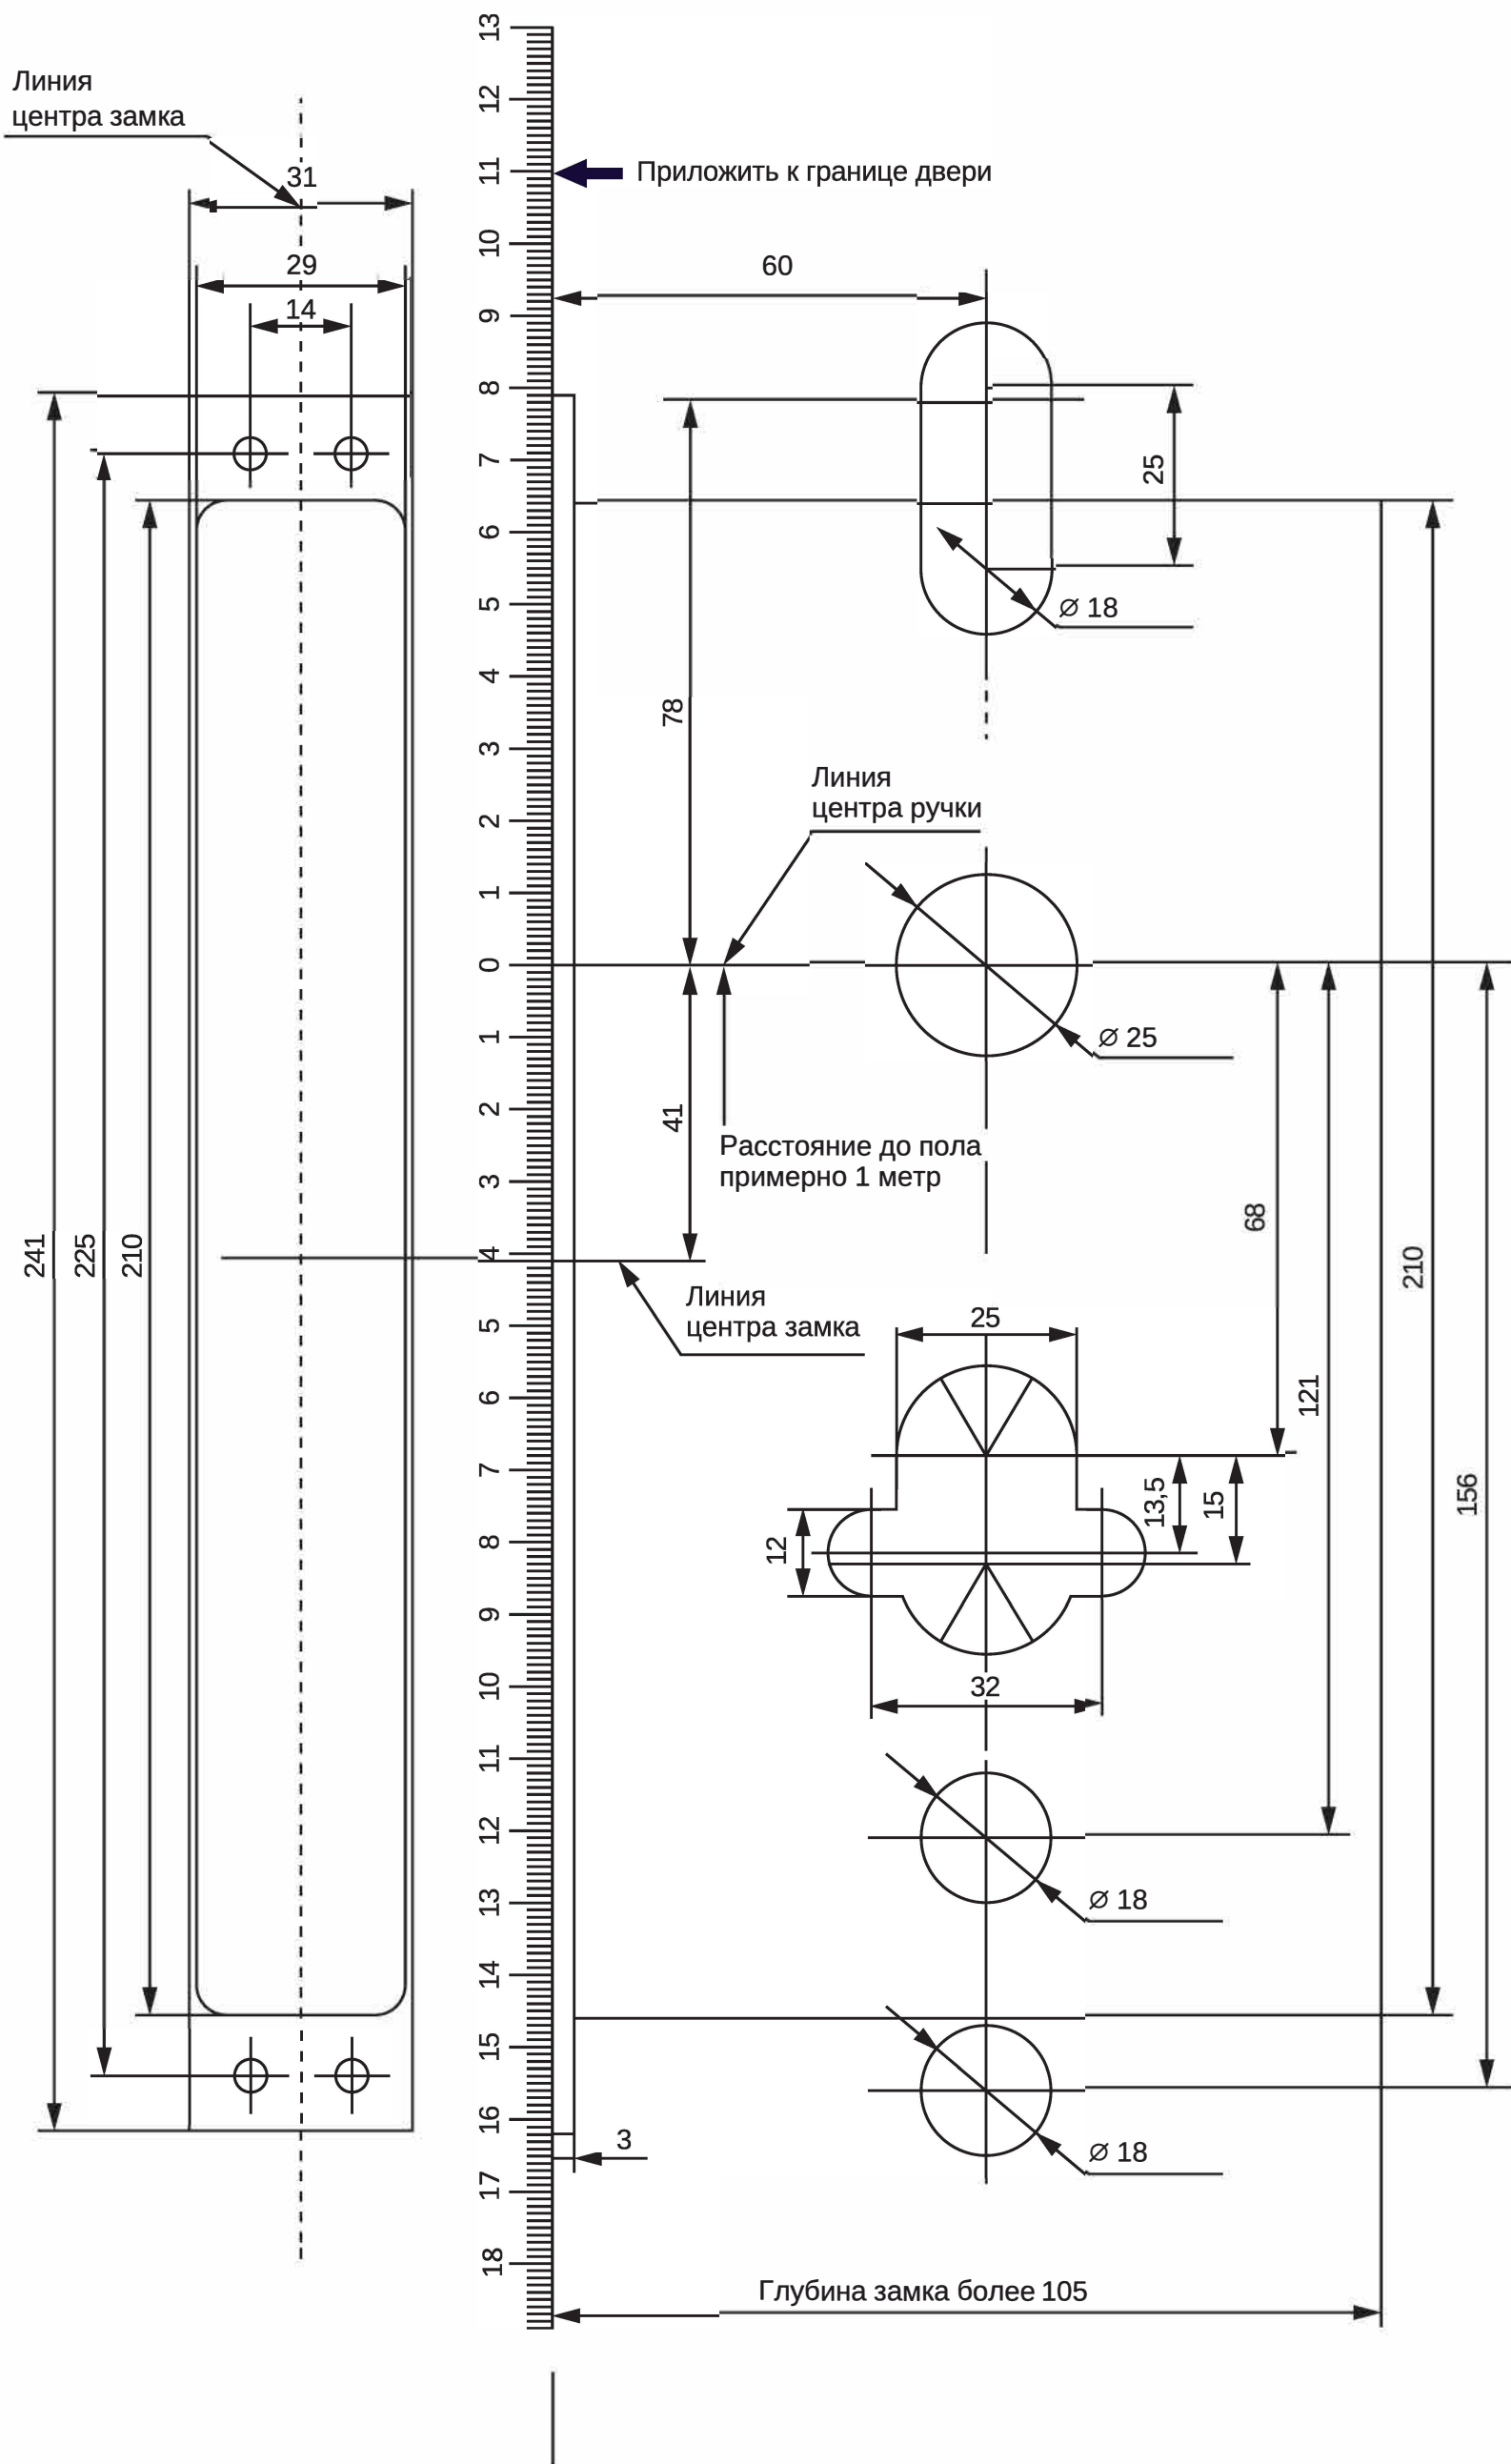

↑ Кверху
Соотношение: 1:1
Ед. изменения: мм

↑ Кверху
Соотношение: 1:1
Ед. изменения: мм

Шаблон замка 30x240мм

Шаблон двери

Монтажный шаблон врезки

Электронный замок 6068 30x240мм