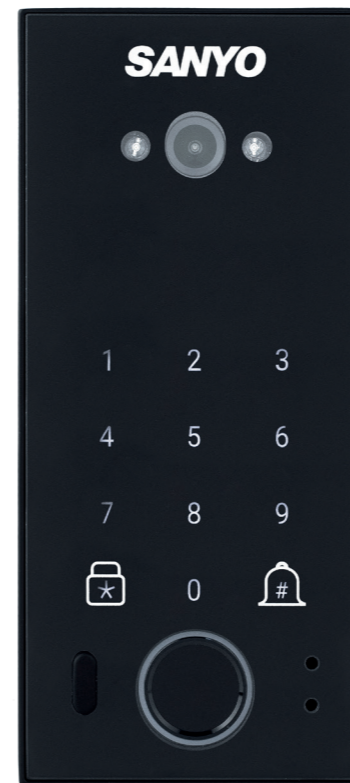

Технические характеристики:

Совместимость: входные двери, толщина полотна 70-110 мм
 Бэксет DM70
 Размеры ВхШхГ, мм:
 - Внешние: ручка-кноб - 75x60x54
 - Внутренние: дисплей - 158x75x29, ручка - 185x144x58
 Источник питания: аккумулятор 2 шт, 4200 mAh
 Внутренний монитор: IPS, 4,5 дюйма, 480*856 пикселей
 Камера: 1 млн. пикс
 Материал: алюминиевый сплав, сталь, пластик
 Цвет: черный матовый, глянцевый
 Способ соединения: Wi-Fi 2,4 ГГц
 Диапазон рабочих температур: от -20°C до +70°C
 Рабочая влажность: 20%-90%
 Количество открываний на одном заряде: до 3200 циклов
 Вес, кг.: 5,2
 Гарантия: 24 мес

Сканер отпечатка

Сенсорная панель

RFID- карта

Механический ключ

Управление со смартфона

Wi-Fi

SANYO

Sanyo D600 USmart Go

SANYO

M Sanyo D700 USmart Go

Автоматический умный замок с ручкой-штангой

- запирание двери автоматическое, при закрытии створки + дожим дверного полотна
- 5 способов разблокировки:
 - отпечаток пальца
 - цифровой пароль
 - RFID карта
 - механический ключ
 - приложением через смартфон
- функция видео домофона, большой 4,5 дюймовый монитор и камера высокого разрешения с ночным видением (лазерная подсветка)
- кодовая сенсорная панель с подсветкой
- внешняя алюминиевая ручка-штанга с дополнительной защитой от влаги
- внутренняя ручка на планке из фрезерованного алюминия
- большой замок из нержавеющей стали с функцией дожима двери
- приложение для IOS и Android - USmart Go